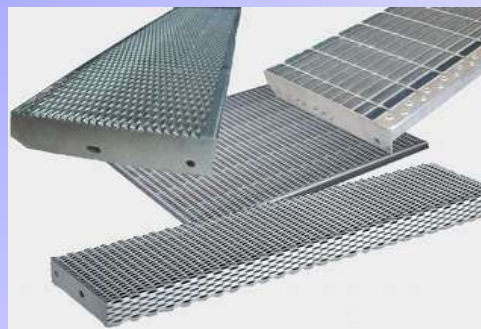

Larp S.R.L.

LARP Srl Unipersonale
Via Provinciale sp 28, n.2/b - 22070 Senna Comasco (CO)
Tel / Fax 031-710761 email: larp.senna@gmail.com

Spessore 5 mm.
Art. 14.001 Ø 95 mm.

Spessore 4 mm.
Art. 14.002 Ø 95 mm.