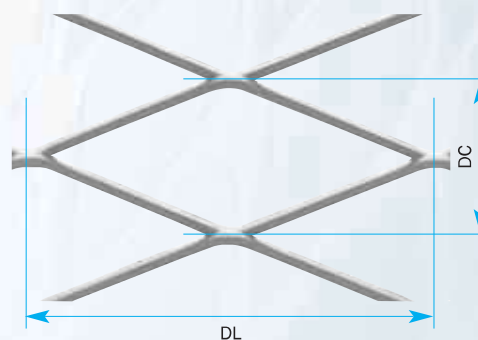

Larp S.R.L.

LARP SRL Unipersonale
Via Provinciale sp 28, n.2/b - 22070 Senna Comasco (CO)
Tel / Fax 031-710761 email: larp.senna@gmail.com

Reti in lamiera microstirata a maglia Rombooidale

R 6 x 3,5

R 10 x 6

R 16 x 8

Identificazione della maglia

Legenda

- R** = Passo = DL
- DL** = Diagonale lunga
- DC** = Diagonale corta
- av** = Avanzamento
- sp** = Spessore

Reti in lamiera microstirata a maglia Quadra

Q 3 x 2,2

Q 6 x 4,5

Q 8 x 6

Identificazione della maglia

Q 12	x	9,50	-	1,50	x	1,50
DL		DC		av		sp

Legenda

- Q** = Quadro = DL
- DL** = Diagonale lunga
- DC** = Diagonale corta
- av** = Avanzamento
- sp** = Spessore
- L** = Lato