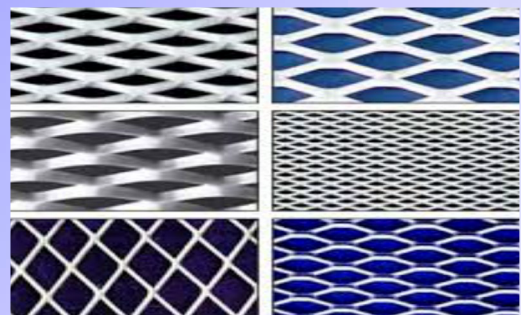

Larp S.R.L.

LARP SRL Unipersonale
Via Provinciale sp 28, n.2/b - 22070 Senna Comasco (CO)
Tel / Fax 031-710761 email: larp.senna@gmail.com