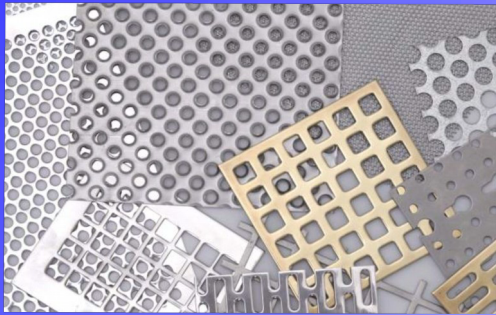

Larp S.R.L.

LARP SRL Unipersonale
Via Provinciale sp 28, n.2/b - 22070 Senna Comasco (CO)
Tel / Fax 031-710761 email: larp.senna@gmail.com

Reti in lamiera microstirata a maglia Rombooidale

R 6 x 3,5

R 10 x 6

R 16 x 8

Identificazione della maglia

Legenda

- R** = Passo = DL
- DL** = Diagonale lunga
- DC** = Diagonale corta
- av** = Avanzamento
- sp** = Spessore

Reti in lamiera microstirata a maglia Quadra

Q 3 x 2,2

Q 6 x 4,5

Q 8 x 6

Identificazione della maglia

Q 12	x	9,50	-	1,50	x	1,50
DL		DC		av		sp

Legenda

- Q** = Quadro = DL
- DL** = Diagonale lunga
- DC** = Diagonale corta
- av** = Avanzamento
- sp** = Spessore
- L** = Lato