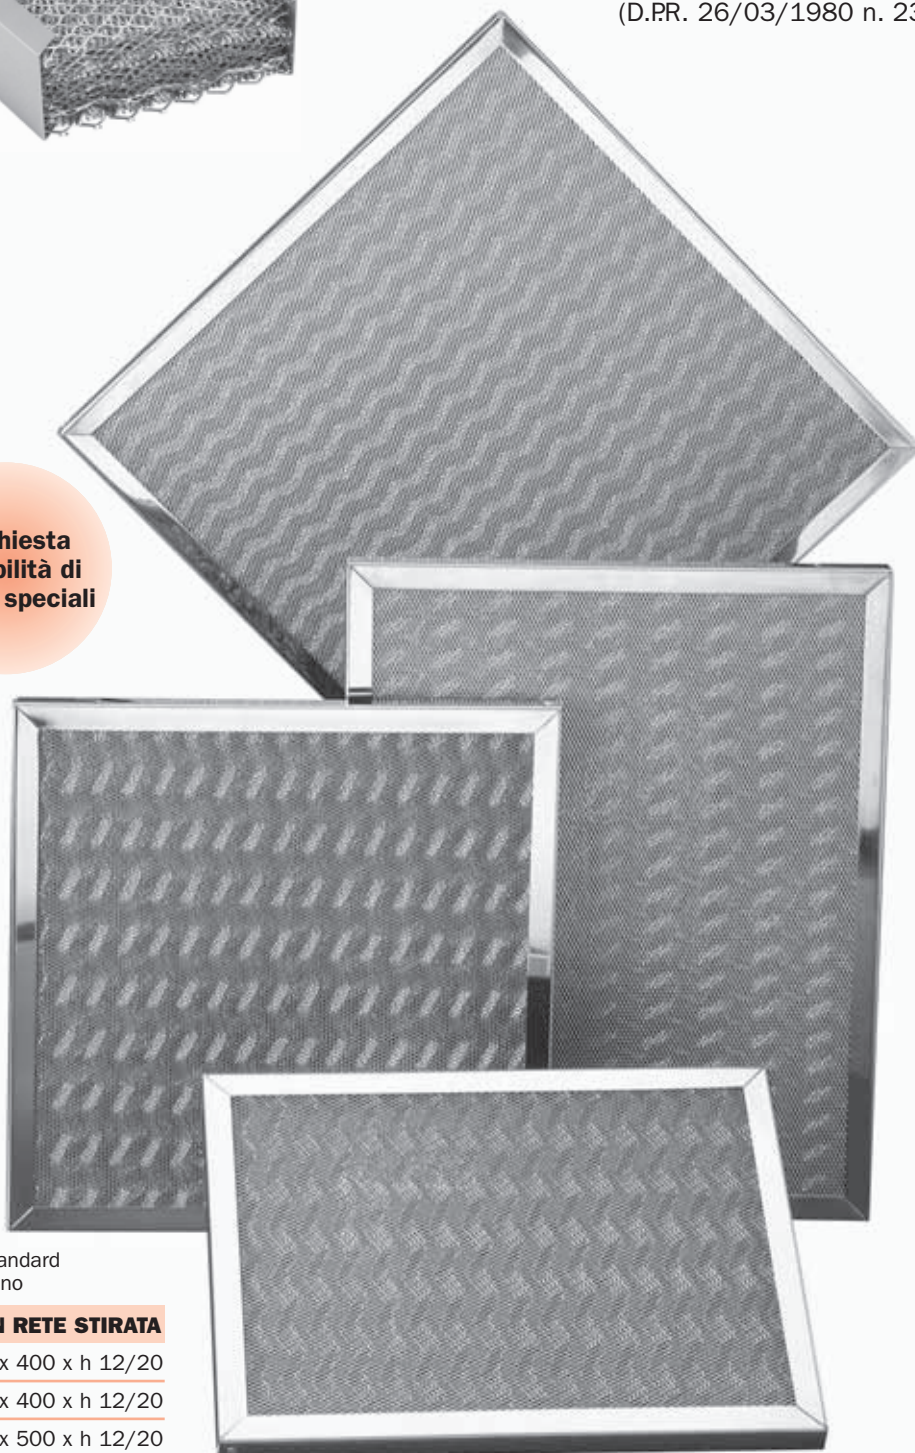

**PIENAMENTE RISPONDENTI
ALLE LEGGI IN MATERIA
D'IGIENE NELLA RISTORAZIONE
(D.P.R. 26/03/1980 n. 237)**

**A richiesta
possibilità di
misure speciali**