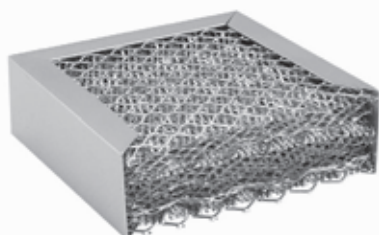

FILTRI ANTIGRASSO IN RETE STIRATA

Barriera contro gli insetti.

Un'efficace ostacolo
contro gli insetti, a
norma di legge in
materia d'igiene nella
ristorazione
(D.P.R. 26/03/1980
n. 237).

Tranquillità totale in caso d'ispezioni.

Le caratteristiche
tecniche dei filtri
sono una sicura
garanzia in caso di
controlli da parte
degli organi ispettivi
vigenti.

Durata nel tempo e facilità di manutenzione.

I filtri in acciaio Inox
vengono rigenerati
mediante un semplice
lavaggio con comuni
detersivi
biodegradabili.

**PIENAMENTE RISPONDENTI
ALLE LEGGI IN MATERIA
D'IGIENE NELLA RISTORAZIONE
(D.P.R. 26/03/1980 n. 237)**

**A richiesta
possibilità di
misure speciali**

Misure standard
a magazzino

FILTRI IN RETE STIRATA

mm 400 x 400 x h 12/20

mm 500 x 400 x h 12/20

mm 500 x 500 x h 12/20

mm 600 x 400 x h 12/20