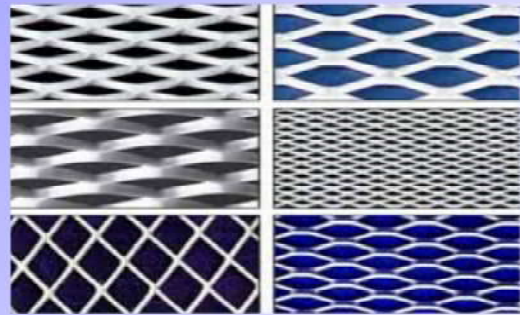

Larp S.R.L.

LARP Srl Unipersonale
Via Provinciale sp 28, n.2/b - 22070 Senna Comasco (CO)
Tel / Fax 031-710761 email: larp.senna@gmail.com

FILTRI ANTIGRASSO IN RETE STIRATA

Barriera contro gli insetti.

Un'efficace ostacolo
contro gli insetti, a
norma di legge in
materia d'igiene nella
ristorazione
(D.P.R. 26/03/1980
n. 237).