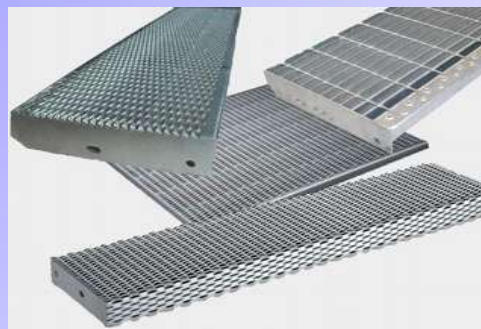

Larp S.R.L.

LARP Srl Unipersonale
Via Provinciale sp 28, n.2/b - 22070 Senna Comasco (CO)
Tel / Fax 031-710761 email: larp.senna@gmail.com

FILTRI ANTIGRASSO IN RETE STIRATA

Barriera contro gli insetti.

Un'efficace ostacolo
contro gli insetti, a
norma di legge in
materia d'igiene nella
ristorazione
(D.P.R. 26/03/1980
n. 237).

**La speciale
risbordatura**
dei profili garantisce
una presa manuale
sicura.

**Ampia possibilità
di scelta** all'interno
di una vasta gamma
di pannelli filtranti,
caratteristica che
permette il massimo
adattamento del
prodotto alle esigenze
del cliente.