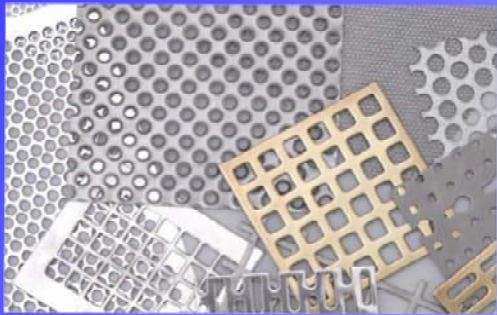

Larp S.R.L.

LARP Srl Unipersonale
Via Provinciale sp 28, n.2/b - 22070 Senna Comasco (CO)
Tel / Fax 031-710761 email: larp.senna@gmail.com

FILTRI ANTIGRASSO IN RETE STIRATA

Barriera contro gli insetti.

Un'efficace ostacolo
contro gli insetti, a
norma di legge in
materia d'igiene nella
ristorazione
(D.P.R. 26/03/1980
n. 237).

**A richiesta
possibilità di
misure speciali**

Misure standard
a magazzino

FILTRI IN RETE STIRATA

mm 400 x 400 x h 12/20

mm 500 x 400 x h 12/20

mm 500 x 500 x h 12/20

mm 600 x 400 x h 12/20

FILTRI ANTIGRASSO

**La speciale
risbordatura**
dei profili garantisce
una presa manuale
sicura.

**Ampia possibilità
di scelta** all'interno
di una vasta gamma
di pannelli filtranti,
caratteristica che
permette il massimo
adattamento del
prodotto alle esigenze
del cliente.

FILTRI A LABIRINTO

mm 500 x 500 x h 25

mm 500 x 400 x h 25

mm 400 x 400 x h 25

mm 500 x 300 x h 25

mm 600 x 400 x h 25

Misure standard
a magazzino