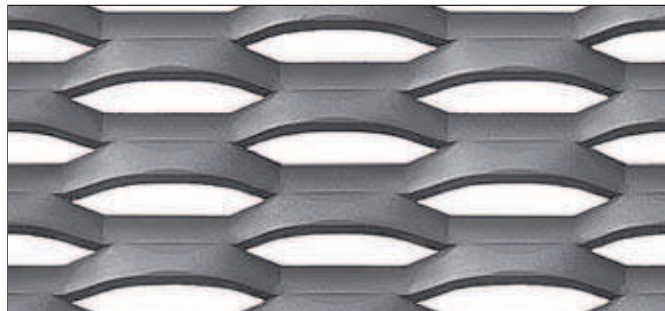

122

CONCENTRATI

* CATEGORIA H1

Griglie idonee per la realizzazione di passerelle per l'ispezione e la manutenzione di tetti e impianti fotovoltaici.

Materiale:

Acciaio al carbonio zincato a caldo

* Le categorie dei carichi sono riferite alla tabella 3.1.II delle Norme Tecniche per le Costruzioni D.M. 14/01/08

Maglia FILS 21

DL 45 x DC 15 (13,4)[▲] - av 5 x sp 2,5 mm

[▲] DC reale

Maglia TIPO 43

DL 43 x DC 10 (13,0)[▲] - av 3 x sp 2,5 mm

[▲] DC reale