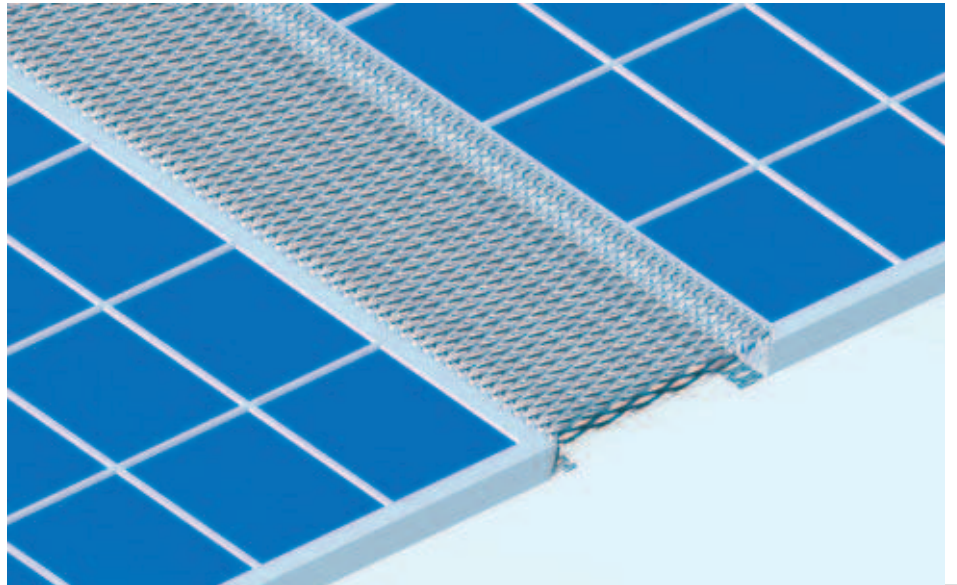

122

CONCENTRATI

* CATEGORIA H1

Griglie idonee per la realizzazione di passerelle per l'ispezione e la manutenzione di tetti e impianti fotovoltaici.

Materiale:

Acciaio al carbonio zincato a caldo

* Le categorie dei carichi sono riferite alla tabella 3.1.II delle Norme Tecniche per le Costruzioni D.M. 14/01/08

Maglia FILS 21

DL 45 x DC 15 (13,4)[▲] - av 5 x sp 2,5 mm

[▲] DC reale

Maglia TIPO 43

DL 43 x DC 10 (13,0)[▲] - av 3 x sp 2,5 mm

[▲] DC reale