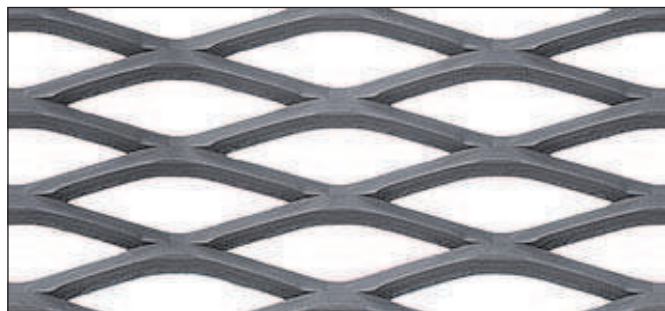

122

CONCENTRATI

* CATEGORIA H1

Griglie idonee per la realizzazione di passerelle per l'ispezione e la manutenzione di tetti e impianti fotovoltaici.

Materiale:

Acciaio al carbonio zincato a caldo

* Le categorie dei carichi sono riferite alla tabella 3.1.II delle Norme Tecniche per le Costruzioni D.M. 14/01/08

Maglia FILS 21

DL 45 x DC 15 (13,4)[▲] - av 5 x sp 2,5 mm

[▲] DC reale

Maglia TIPO 43

DL 43 x DC 10 (13,0)[▲] - av 3 x sp 2,5 mm

[▲] DC reale