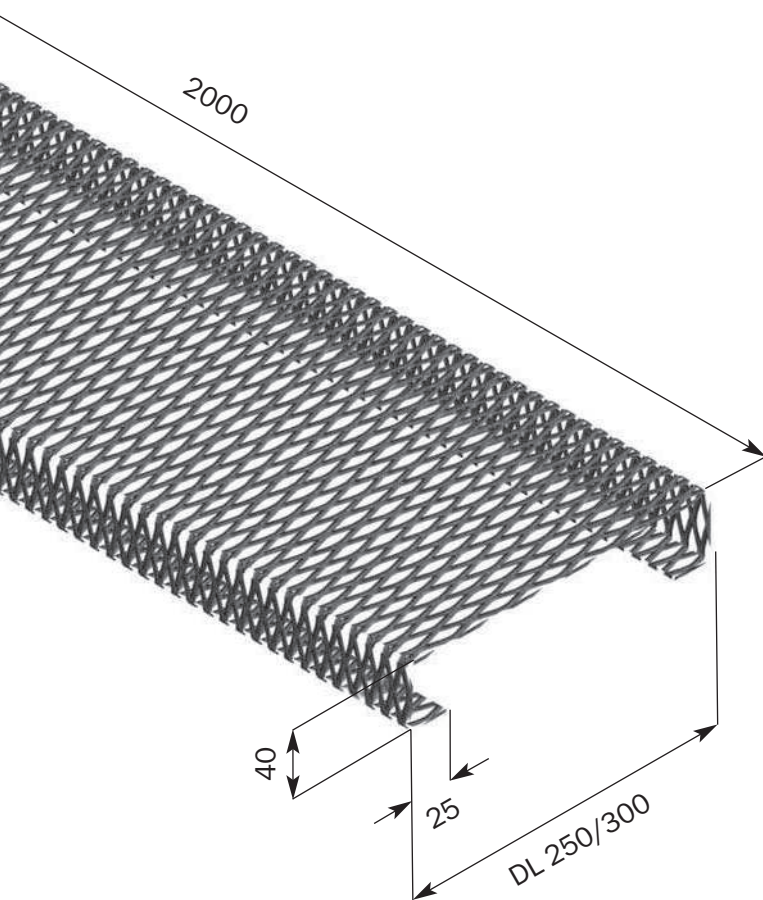

122

CONCENTRATI

* CATEGORIA H1

Griglie idonee per la realizzazione di passerelle per l'ispezione e la manutenzione di tetti e impianti fotovoltaici.

Materiale:

Acciaio al carbonio zincato a caldo

* Le categorie dei carichi sono riferite alla tabella 3.1.II delle Norme Tecniche per le Costruzioni D.M. 14/01/08

Maglia FILS 21

DL 45 x DC 15 (13,4)[▲] - av 5 x sp 2,5 mm

[▲] DC reale

Maglia TIPO 43

DL 43 x DC 10 (13,0)[▲] - av 3 x sp 2,5 mm

[▲] DC reale