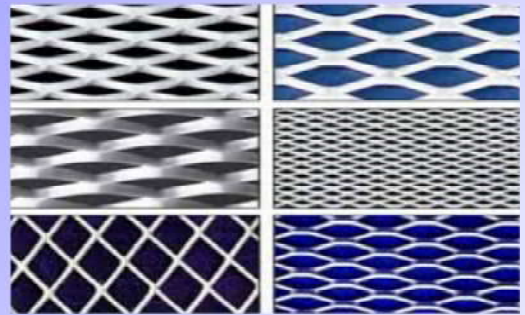

Larp S.R.L.

LARP Srl Unipersonale

Via Provinciale sp 28, n.2/b - 22070 Senna Comasco (CO)

Tel / Fax 031-710761 email: larp.senna@gmail.com