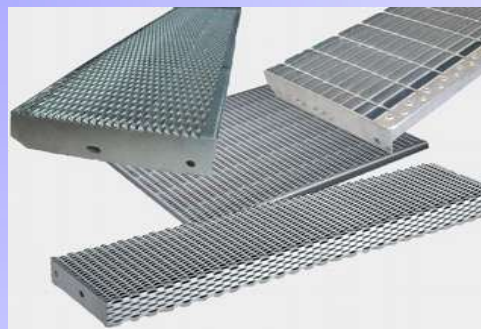

Larp S.R.L.

LARP Srl Unipersonale

Via Provinciale sp 28, n.2/b - 22070 Senna Comasco (CO)

Tel / Fax 031-710761 email: larp.senna@gmail.com