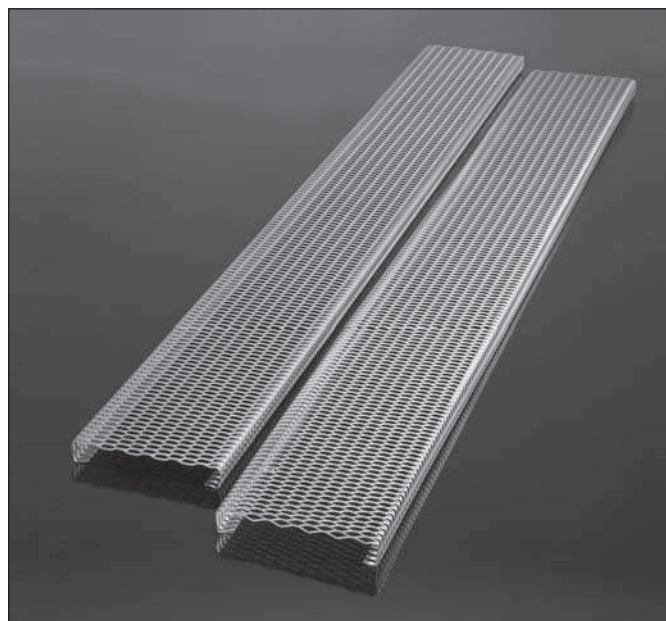

122

CONCENTRATI

* CATEGORIA H1

Griglie idonee per la realizzazione di passerelle per l'ispezione e la manutenzione di tetti e impianti fotovoltaici.

Materiale:

Acciaio al carbonio zincato a caldo

* Le categorie dei carichi sono riferite alla tabella 3.1.II delle Norme Tecniche per le Costruzioni D.M. 14/01/08

Maglia FILS 21

DL 45 x DC 15 (13,4)[▲] - av 5 x sp 2,5 mm

[▲] DC reale

Maglia TIPO 43

DL 43 x DC 10 (13,0)[▲] - av 3 x sp 2,5 mm

[▲] DC reale