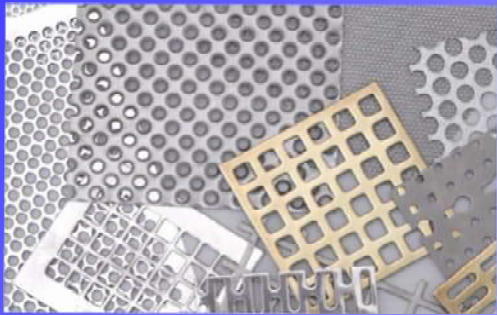

Larp S.R.L.

LARP Srl Unipersonale

Via Provinciale sp 28, n.2/b - 22070 Senna Comasco (CO)

Tel / Fax 031-710761 email: larp.senna@gmail.com

GRIGLIE ALFA

FILS 21

TIPO 43

PORTATA Kg

122

CONCENTRATI

* CATEGORIA H1

Griglie idonee per la realizzazione di passerelle per l'ispezione e la manutenzione di tetti e impianti fotovoltaici.

Materiale:

Acciaio al carbonio zincato a caldo

* Le categorie dei carichi sono riferite alla tabella 3.1.II delle Norme Tecniche per le Costruzioni D.M. 14/01/08

Maglia FILS 21

DL 45 x DC 15 (13,4)[▲] - av 5 x sp 2,5 mm

[▲] DC reale

Maglia TIPO 43

DL 43 x DC 10 (13,0)[▲] - av 3 x sp 2,5 mm

[▲] DC reale