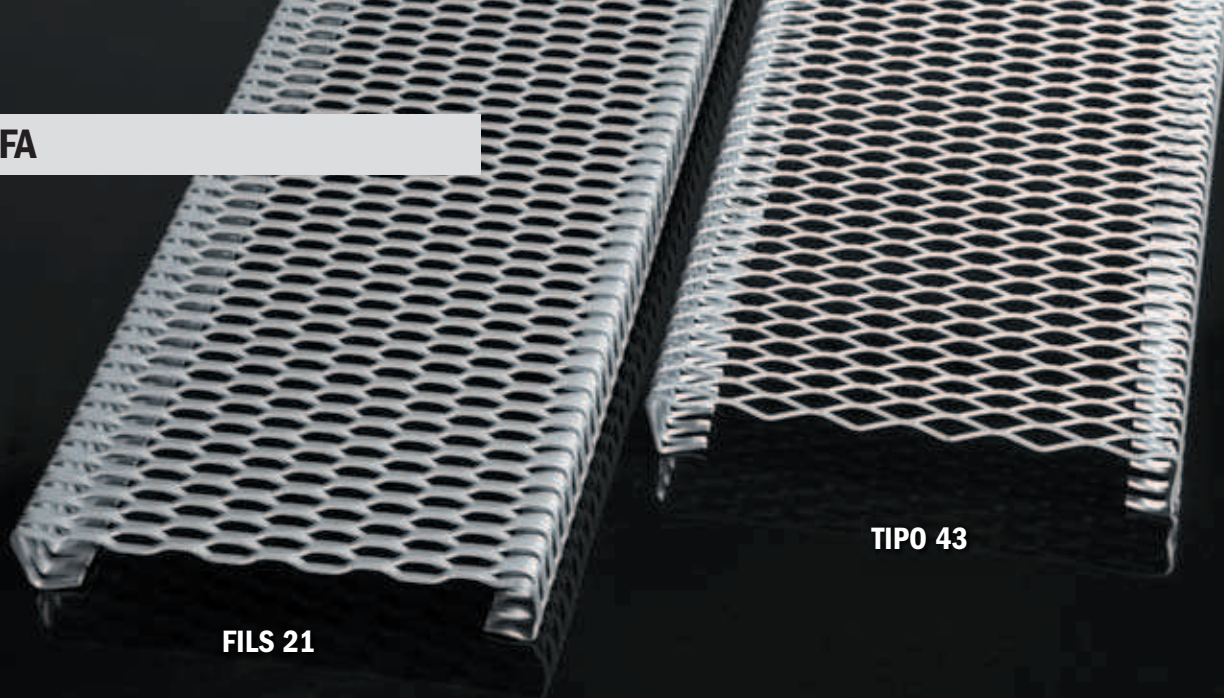

GRIGLIE ALFA

FILS 21

TIPO 43

PORTATA Kg

122

CONCENTRATI

* CATEGORIA H1

Griglie idonee per la realizzazione di passerelle per l'ispezione e la manutenzione di tetti e impianti fotovoltaici.

Materiale:

Acciaio al carbonio zincato a caldo

* Le categorie dei carichi sono riferite alla tabella 3.1.II delle Norme Tecniche per le Costruzioni D.M. 14/01/08