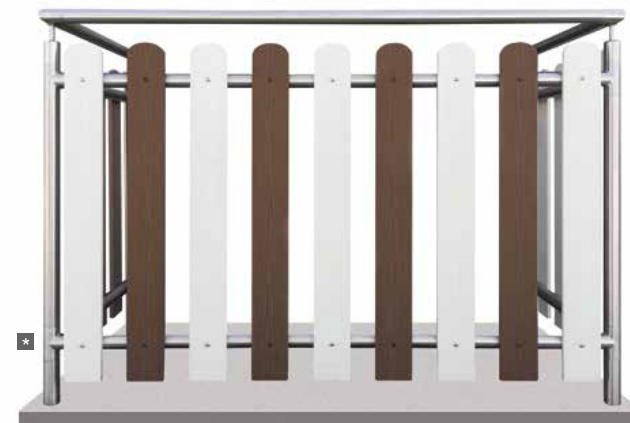

Esempio di applicazione
* per fissaggio doghe pre-forare il materiale

Colori disponibili per profili per parapetti *

Ghiaccio

Nocciola

Castagno

* I colori reali potrebbero essere diversi da quelli rappresentati, è possibile la richiesta di campioni colore