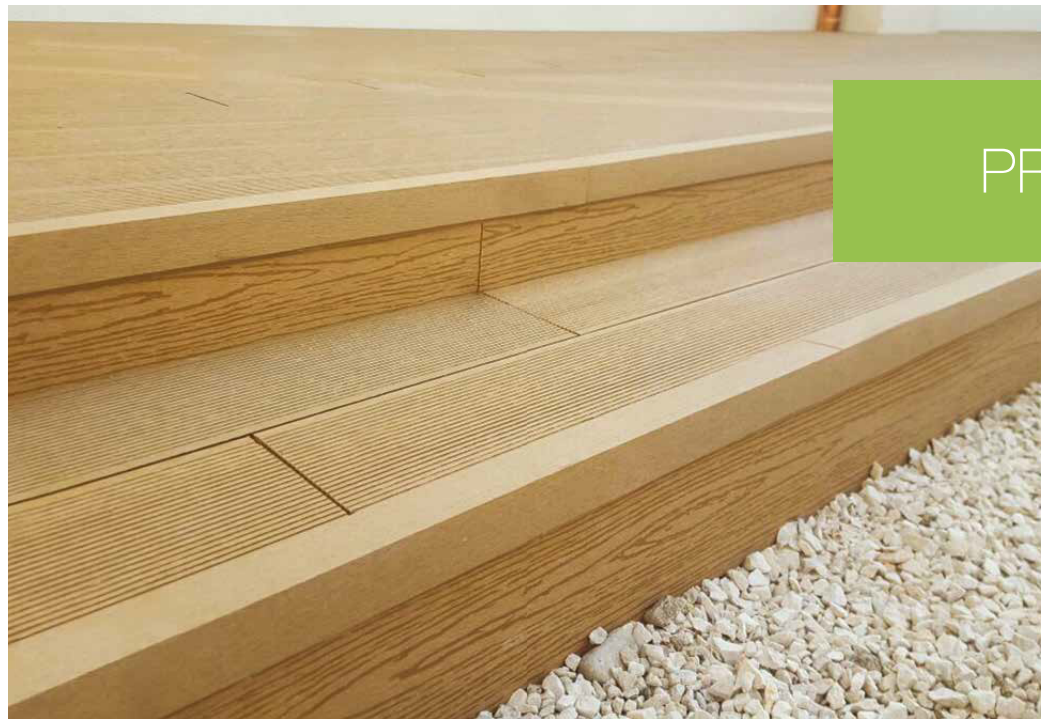

FACILE INSTALLAZIONE

Modulabili, ritagliabili e ad incastro

NESSUNA MANUTENZIONE

Perfetto per allestire terrazze e recinzioni

NON FORMA SCHEGGE

INDEFORMABILE

RESISTENTE AI RAGGI UV

RESISTENTE AL CLORO

PROFILI

- PIATTI
- AD ANGOLO
- PER PANCHINE
- PER PARAPETTI

Rifiniture accuratamente disegnate per rendere il **lavoro finito** il più armonioso possibile.

Profili piatti, ad angolo, per panchine e per parapetti sono il dettaglio essenziale di classe che asseconda ogni esigenza.