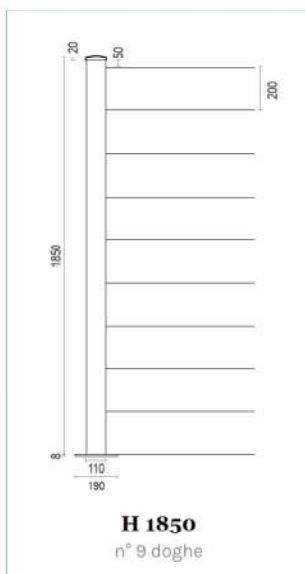

Privacy Deluxe

DISEGNI TECNICI

CARATTERISTICHE	Codici listino e colori						Dimensioni (mm) L x H x Sp.
	Bianco Lux	Nocciola Lux	Verde Lux	Wengè Lux	Grigio Scuro Lux	Grigio Chiaro Lux	
Doga classica	AF170-1DB	AF170-1DN	AF170-1DV	AF170-1DW	AF140-1DGS	AF140-1DGC	1450x205x20
Doga terminale smussata	AF170-3DB	AF170-3DN	AF170-3DV	AF170-3DW	AF140-3DGS	AF140-3DGC	1450x200x20
Doga classica	AF170-2900DB	AF170-2900DN	AF170-2900DV	AF170-2900DW			2900x205x20
Doga terminale smussata	AF170-1-2900DB	AF170-1-2900DN	AF170-1-2900DV	AF170-1-2900DW			2900x205x20

COLONNE IN WPC BAMBOO	Codici listino e colori						Dimensioni (mm) L x H x Sp.
	Bianco Lux	Nocciola Lux	Verde Lux	Wengè Lux	Grigio Scuro Lux	Grigio Chiaro Lux	
Colonna 3 incavi	AF171DB-1050	AF171DN-1050	AF171DV-1050	AF171DW-1050	AF171DGS-1050	AF171DGC-1050	1050x100x100
Colonna 3 incavi	AF171DB-1250	AF171DN-1250	AF171DV-1250	AF171DW-1250	AF171DGS-1250	AF171DGC-1250	1250x100x100
Colonna 3 incavi	AF171DB-1450	AF171DN-1450	AF171DV-1450	AF171DW-1450	AF171DGS-1450	AF171DGC-1450	1450x100x100
Colonna 3 incavi	AF171DB-1650	AF171DN-1650	AF171DV-1650	AF171DW-1650	AF171DGS-1650	AF171DGC-1650	1650x100x100
Colonna 3 incavi	AF171DB-1850	AF171DN-1850	AF171DV-1850	AF171DW-1850	AF171DGS-1850	AF171DGC-1850	1850x100x100
Colonna 3 incavi	AF171DB-2050	AF171DN-2050	AF171DV-2050	AF171DW-2050	AF171DGS-2050	AF171DGC-2050	2050x100x100
Colonna 2 incavi	AF171-1DB	AF171-1DN	AF171-1DV	AF171-1DW	AF171-1DGS	AF171-1DGC	1050x100x100
Colonna 2 incavi	AF171-2DB	AF171-2DN	AF171-2DV	AF171-2DW	AF171-2DGS	AF171-2DGC	1250x100x100
Colonna 2 incavi	AF171-3DB	AF171-3DN	AF171-3DV	AF171-3DW	AF171-3DGS	AF171-3DGC	1450x100x100
Colonna 2 incavi	AF171-4DB	AF171-4DN	AF171-4DV	AF171-4DW	AF171-4DGS	AF171-4DGC	1650x100x100
Colonna 2 incavi	AF171-5DB	AF171-5DN	AF171-5DV	AF171-5DW	AF171-5DGS	AF171-5DGC	1850x100x100
Colonna 2 incavi	AF171-6DB	AF171-6DN	AF171-6DV	AF171-6DW	AF171-6DGS	AF171-6DGC	2050x100x100

DISTRANZIALI IN WPC	Codici listino e colori						Dimensioni (mm) L x H x Sp.
	Bianco Lux	Nocciola Lux	Verde Lux	Wengè Lux	Grigio Scuro Lux	Grigio Chiaro Lux	
Distanziali in Wpc da inserire su incavo verticale colonne in Wpc.	AF119DB	AF119ND	AF119VD	AF119WD	AF119GSD	AF119GCD	H 2050

TAPPI DI CHIUSURA	Codici listino e colori						Dimensioni (mm) L x H x Sp.
	Bianco Lux	Nocciola Lux	Verde Lux	Wengè Lux	Grigio Scuro Lux	Grigio Chiaro Lux	
Tappo di chiusura in WPC	AF1313DB	AF1313ND	AF1313VD	AF1313WD	AF1313GSD	AF1313GCD	110x110x43

KIT CHIUSURA	Codice listino
Kit chiusura per recinzioni PRIVACY compreso di: due ganci con viti e anima di rinforzo L 1450mm	KIT-P