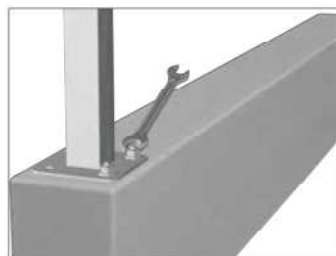

Appoggiare la piantana zincata e fissarla.