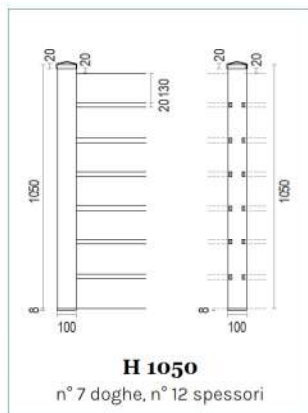

Vedo Non Vedo Deluxe

DISEGNI TECNICI

CODICI LISTINO