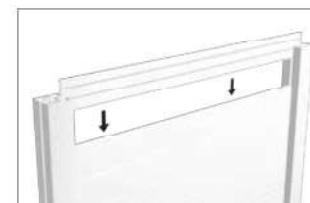

Inserire la doga di rifinitura per ultima.

INSTALLAZIONE DELLE DOGHE - **VEDO NON VEDO TREND DELUXE** E **VEDO NON VEDO DELUXE**