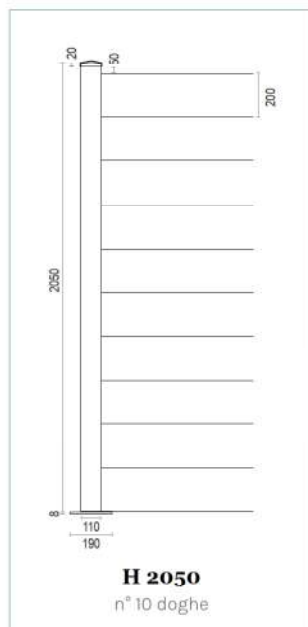

Privacy Deluxe

DISEGNI TECNICI

CARATTERISTICHE	Codici listino e colori						Dimensioni (mm) L x H x Sp.
	Bianco Lux	Nocciola Lux	Verde Lux	Wengè Lux	Grigio Scuro Lux	Grigio Chiaro Lux	
Doga classica	AF170-1DB	AF170-1DN	AF170-1DV	AF170-1DW	AF140-1DGS	AF140-1DGC	1450x205x20
Doga terminale smussata	AF170-3DB	AF170-3DN	AF170-3DV	AF170-3DW	AF140-3DGS	AF140-3DGC	1450x200x20
Doga classica	AF170-2900DB	AF170-2900DN	AF170-2900DV	AF170-2900DW			2900x205x20
Doga terminale smussata	AF170-1-2900DB	AF170-1-2900DN	AF170-1-2900DV	AF170-1-2900DW			2900x205x20

COLONNE IN WPC BAMBOO	Codici listino e colori						Dimensioni (mm) L x H x Sp.
	Bianco Lux	Nocciola Lux	Verde Lux	Wengè Lux	Grigio Scuro Lux	Grigio Chiaro Lux	
Colonna 3 incavi	AF171DB-1050	AF171DN-1050	AF171DV-1050	AF171DW-1050	AF171DGS-1050	AF171DGC-1050	1050x100x100
Colonna 3 incavi	AF171DB-1250	AF171DN-1250	AF171DV-1250	AF171DW-1250	AF171DGS-1250	AF171DGC-1250	1250x100x100
Colonna 3 incavi	AF171DB-1450	AF171DN-1450	AF171DV-1450	AF171DW-1450	AF171DGS-1450	AF171DGC-1450	1450x100x100
Colonna 3 incavi	AF171DB-1650	AF171DN-1650	AF171DV-1650	AF171DW-1650	AF171DGS-1650	AF171DGC-1650	1650x100x100
Colonna 3 incavi	AF171DB-1850	AF171DN-1850	AF171DV-1850	AF171DW-1850	AF171DGS-1850	AF171DGC-1850	1850x100x100
Colonna 3 incavi	AF171DB-2050	AF171DN-2050	AF171DV-2050	AF171DW-2050	AF171DGS-2050	AF171DGC-2050	2050x100x100
Colonna 2 incavi	AF171-1DB	AF171-1DN	AF171-1DV	AF171-1DW	AF171-1DGS	AF171-1DGC	1050x100x100
Colonna 2 incavi	AF171-2DB	AF171-2DN	AF171-2DV	AF171-2DW	AF171-2DGS	AF171-2DGC	1250x100x100
Colonna 2 incavi	AF171-3DB	AF171-3DN	AF171-3DV	AF171-3DW	AF171-3DGS	AF171-3DGC	1450x100x100
Colonna 2 incavi	AF171-4DB	AF171-4DN	AF171-4DV	AF171-4DW	AF171-4DGS	AF171-4DGC	1650x100x100
Colonna 2 incavi	AF171-5DB	AF171-5DN	AF171-5DV	AF171-5DW	AF171-5DGS	AF171-5DGC	1850x100x100
Colonna 2 incavi	AF171-6DB	AF171-6DN	AF171-6DV	AF171-6DW	AF171-6DGS	AF171-6DGC	2050x100x100

DISTRANZIALI IN WPC	Codici listino e colori						Dimensioni (mm) L x H x Sp.
	Bianco Lux	Nocciola Lux	Verde Lux	Wengè Lux	Grigio Scuro Lux	Grigio Chiaro Lux	
Distanziali in Wpc da inserire su incavo verticale colonne in Wpc.	AF119DB	AF119ND	AF119VD	AF119WD	AF119GSD	AF119GCD	H 2050

TAPPI DI CHIUSURA	Codici listino e colori						Dimensioni (mm) L x H x Sp.
	Bianco Lux	Nocciola Lux	Verde Lux	Wengè Lux	Grigio Scuro Lux	Grigio Chiaro Lux	
Tappo di chiusura in WPC	AF1313DB	AF1313ND	AF1313VD	AF1313WD	AF1313GSD	AF1313GCD	110x110x43

KIT CHIUSURA	Codice listino
Kit chiusura per recinzioni PRIVACY compreso di: due ganci con viti e anima di rinforzo L 1450mm	KIT-P