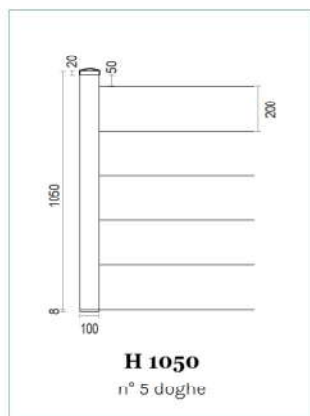

Privacy Deluxe

DISEGNI TECNICI

CARATTERISTICHE	Codici listino e colori						Dimensioni (mm) L x H x Sp.
	Bianco Lux	Nocciola Lux	Verde Lux	Wengè Lux	Grigio Scuro Lux	Grigio Chiaro Lux	
Doga classica	AF170-1DB	AF170-1DN	AF170-1DV	AF170-1DW	AF140-1DGS	AF140-1DGC	1450x205x20
Doga terminale smussata	AF170-3DB	AF170-3DN	AF170-3DV	AF170-3DW	AF140-3DGS	AF140-3DGC	1450x200x20
Doga classica	AF170-2900DB	AF170-2900DN	AF170-2900DV	AF170-2900DW			2900x205x20
Doga terminale smussata	AF170-1-2900DB	AF170-1-2900DN	AF170-1-2900DV	AF170-1-2900DW			2900x205x20

COLONNE IN WPC BAMBOO	Codici listino e colori						Dimensioni (mm) L x H x Sp.
	Bianco Lux	Nocciola Lux	Verde Lux	Wengè Lux	Grigio Scuro Lux	Grigio Chiaro Lux	
Colonna 3 incavi	AF171DB-1050	AF171DN-1050	AF171DV-1050	AF171DW-1050	AF171DGS-1050	AF171DGC-1050	1050x100x100
Colonna 3 incavi	AF171DB-1250	AF171DN-1250	AF171DV-1250	AF171DW-1250	AF171DGS-1250	AF171DGC-1250	1250x100x100
Colonna 3 incavi	AF171DB-1450	AF171DN-1450	AF171DV-1450	AF171DW-1450	AF171DGS-1450	AF171DGC-1450	1450x100x100
Colonna 3 incavi	AF171DB-1650	AF171DN-1650	AF171DV-1650	AF171DW-1650	AF171DGS-1650	AF171DGC-1650	1650x100x100
Colonna 3 incavi	AF171DB-1850	AF171DN-1850	AF171DV-1850	AF171DW-1850	AF171DGS-1850	AF171DGC-1850	1850x100x100
Colonna 3 incavi	AF171DB-2050	AF171DN-2050	AF171DV-2050	AF171DW-2050	AF171DGS-2050	AF171DGC-2050	2050x100x100
Colonna 2 incavi	AF171-1DB	AF171-1DN	AF171-1DV	AF171-1DW	AF171-1DGS	AF171-1DGC	1050x100x100
Colonna 2 incavi	AF171-2DB	AF171-2DN	AF171-2DV	AF171-2DW	AF171-2DGS	AF171-2DGC	1250x100x100
Colonna 2 incavi	AF171-3DB	AF171-3DN	AF171-3DV	AF171-3DW	AF171-3DGS	AF171-3DGC	1450x100x100
Colonna 2 incavi	AF171-4DB	AF171-4DN	AF171-4DV	AF171-4DW	AF171-4DGS	AF171-4DGC	1650x100x100
Colonna 2 incavi	AF171-5DB	AF171-5DN	AF171-5DV	AF171-5DW	AF171-5DGS	AF171-5DGC	1850x100x100
Colonna 2 incavi	AF171-6DB	AF171-6DN	AF171-6DV	AF171-6DW	AF171-6DGS	AF171-6DGC	2050x100x100

DISTRANZIALI IN WPC	Codici listino e colori						Dimensioni (mm) L x H x Sp.
	Bianco Lux	Nocciola Lux	Verde Lux	Wengè Lux	Grigio Scuro Lux	Grigio Chiaro Lux	
Distanziali in Wpc da inserire su incavo verticale colonne in Wpc.	AF119DB	AF119ND	AF119VD	AF119WD	AF119GSD	AF119GCD	H 2050

TAPPI DI CHIUSURA	Codici listino e colori						Dimensioni (mm) L x H x Sp.
	Bianco Lux	Nocciola Lux	Verde Lux	Wengè Lux	Grigio Scuro Lux	Grigio Chiaro Lux	
Tappo di chiusura in WPC	AF1313DB	AF1313ND	AF1313VD	AF1313WD	AF1313GSD	AF1313GCD	110x110x43

KIT CHIUSURA	Codice listino
Kit chiusura per recinzioni PRIVACY compreso di: due ganci con viti e anima di rinforzo L 1450mm	KIT-P