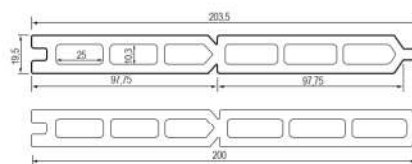

DISEGNI TECNICI

Doghe coestruse
Normale e smussata