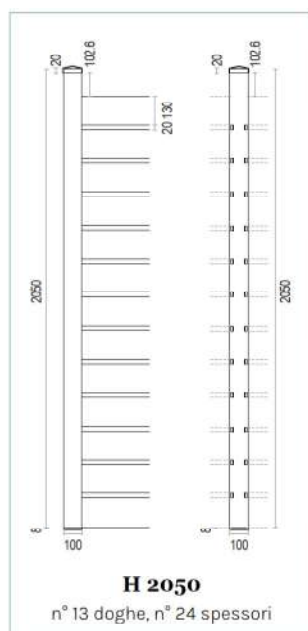

Vedo Non Vedo Deluxe

DISEGNI TECNICI

CODICI LISTINO