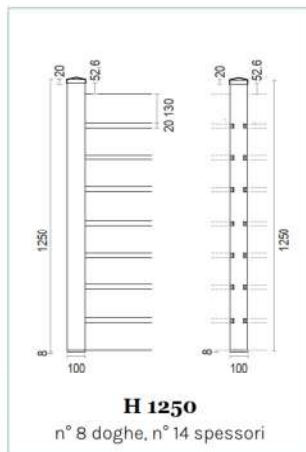

Vedo Non Vedo Deluxe

DISEGNI TECNICI

CODICI LISTINO