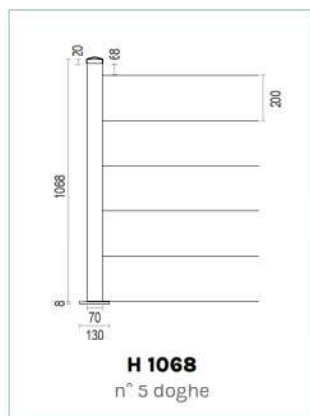

Privacy Trend Deluxe

DISEGNI TECNICI

CODICI LISTINO

Caratteristiche	Codici listino e colori		Dimensioni (mm) L x H x Sp.
	Grigio Scuro Lux	Grigio Chiaro Lux	
DOGHE IN WPC BAMBOO			
Doga classica	AF140-1DGS	AF140-1DGC	1450x205x20
Doga terminale smussata	AF140-3DGS	AF140-3DGC	1450x205x20
COLONNE IN ALLUMINIO			
Colonna 2/3 incavi	AF113GS	AF113GC	1068x70x70
Colonna 2/3 incavi	AF114GS	AF120GC	1250x70x70
Colonna 2/3 incavi	AF115GS	AF121GC	1450x70x70
Colonna 2/3 incavi	AF116GS	AF122GC	1650x70x70
Colonna 2/3 incavi	AF117GS	AF123GC	1850x70x70
Colonna 2/3 incavi	AF118GS	AF124GC	2050x70x70
DISTANZIALI IN ALLUMINIO			
Distanziali in alluminio da inserire su incavo verticale colonne in alluminio	AF121GS	AF121GCH	2050 H
KIT CHIUSURA			Codice listino
Kit chiusura per recinzione PRIVACY compreso di: due ganci con viti e anima di rinforzo L 1450mm			KIT-P

La linea **PRIVACY TREND** grigio chiaro e grigio scuro rimane disponibile fino ad esaurimento scorte.