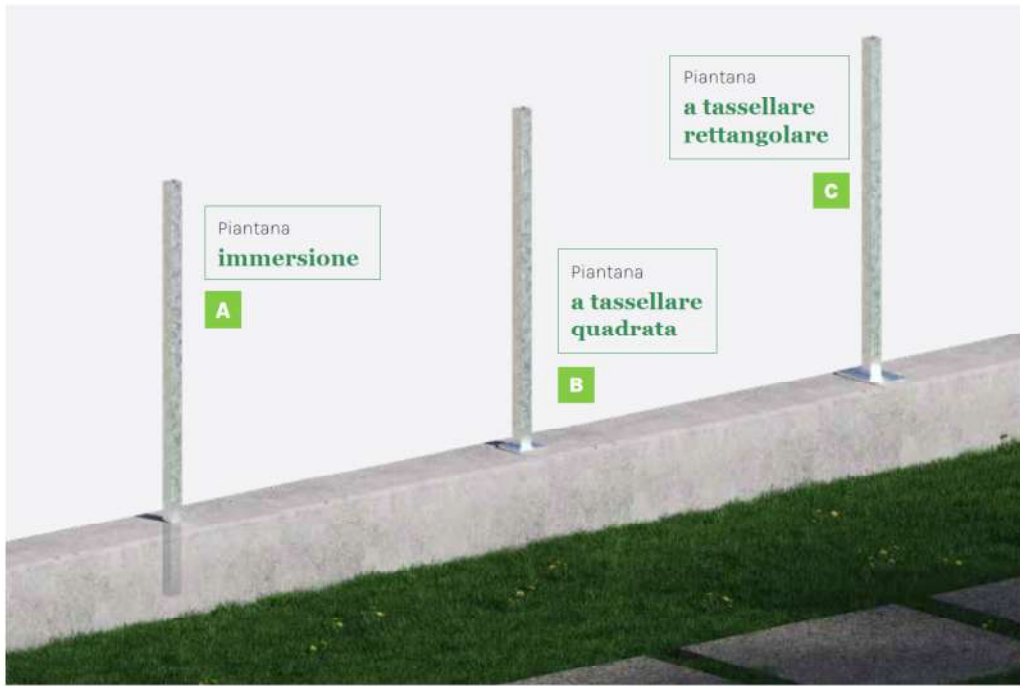

## Piantana zincata inclinabile

**NOVITÀ!**

Tubo 40x40 sp. 2,5 mm zincato a caldo  
**Foro** 12 mm  
**Centro del foro** 15 mm  
**Spessore piastra** 8 mm

La piantana zincata inclinabile si utilizza per la linea **Vedo Non Vedo Deluxe** e **Privacy Deluxe**.

Adatta ad un'inclinazione massima di **30°**.

**N.B.** La colonna in WPC va tagliata al momento dell'installazione, in base all'inclinazione necessaria.

**G**

TASSELLI DI FISSAGGIO NON INCLUSI