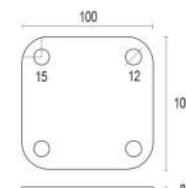

Piastra tassellare