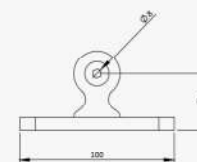

Piantana zincata inclinabile

NOVITÀ!

Tubo 40x40 sp. 2,5 mm zincato a caldo
Foro 12 mm
Centro del foro 15 mm
Spessore piastra 8 mm

La piantana zincata inclinabile si utilizza per la linea **Vedo Non Vedo Deluxe** e **Privacy Deluxe**.

Adatta ad un'inclinazione massima di **30°**.