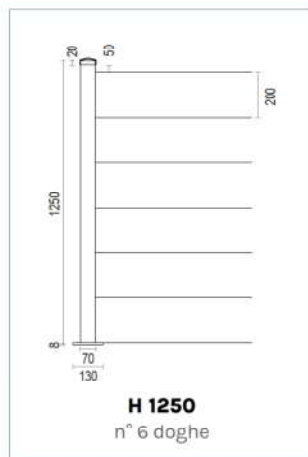

Privacy Trend Deluxe

DISEGNI TECNICI

CODICI LISTINO

Caratteristiche	Codici listino e colori		Dimensioni (mm) L x H x Sp.
	Grigio Scuro Lux	Grigio Chiaro Lux	
DOGHE IN WPC BAMBOO			
Doga classica	AF140-1DGS	AF140-1DGC	1450x205x20
Doga terminale smussata	AF140-3DGS	AF140-3DGC	1450x205x20
COLONNE IN ALLUMINIO			
Colonna 2/3 incavi	AF113GS	AF113GC	1068x70x70
Colonna 2/3 incavi	AF114GS	AF120GC	1250x70x70
Colonna 2/3 incavi	AF115GS	AF121GC	1450x70x70
Colonna 2/3 incavi	AF116GS	AF122GC	1650x70x70
Colonna 2/3 incavi	AF117GS	AF123GC	1850x70x70
Colonna 2/3 incavi	AF118GS	AF124GC	2050x70x70
DISTANZIALI IN ALLUMINIO			
Distanziali in alluminio da inserire su incavo verticale colonne in alluminio	AF121GS	AF121GCH	2050 H
KIT CHIUSURA			Codice listino
Kit chiusura per recinzione PRIVACY compreso di: due ganci con viti e anima di rinforzo L 1450mm			KIT-P

La linea **PRIVACY TREND** grigio chiaro e grigio scuro rimane disponibile fino ad esaurimento scorte.