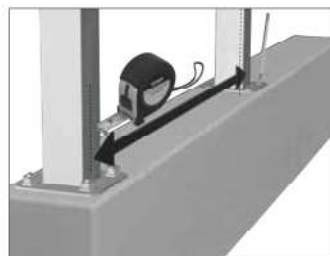

Misurare la posizione della piantana zincata successiva (da centro colonna a centro colonna).

- ! **NON INSTALLARE TUTTE LE PIANTANE!**
  Procedere in modo progressivo per correggere eventuali errori di calcolo.