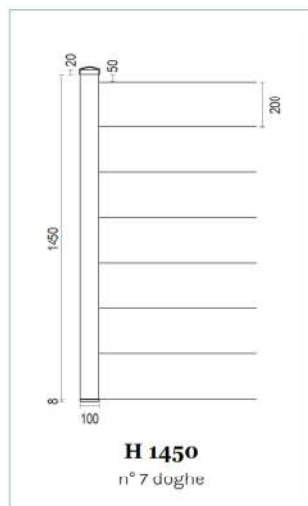

Privacy Deluxe

DISEGNI TECNICI

CARATTERISTICHE	Codici listino e colori						Dimensioni (mm) L x H x Sp.
	Bianco Lux	Nocciola Lux	Verde Lux	Wengè Lux	Grigio Scuro Lux	Grigio Chiaro Lux	
Doga classica	AF170-1DB	AF170-1DN	AF170-1DV	AF170-1DW	AF140-1DGS	AF140-1DGC	1450x205x20
Doga terminale smussata	AF170-3DB	AF170-3DN	AF170-3DV	AF170-3DW	AF140-3DGS	AF140-3DGC	1450x200x20
Doga classica	AF170-2900DB	AF170-2900DN	AF170-2900DV	AF170-2900DW			2900x205x20
Doga terminale smussata	AF170-1-2900DB	AF170-1-2900DN	AF170-1-2900DV	AF170-1-2900DW			2900x205x20

COLONNE IN WPC BAMBOO	Codici listino e colori						Dimensioni (mm) L x H x Sp.
	Bianco Lux	Nocciola Lux	Verde Lux	Wengè Lux	Grigio Scuro Lux	Grigio Chiaro Lux	
Colonna 3 incavi	AF171DB-1050	AF171DN-1050	AF171DV-1050	AF171DW-1050	AF171DGS-1050	AF171DGC-1050	1050x100x100
Colonna 3 incavi	AF171DB-1250	AF171DN-1250	AF171DV-1250	AF171DW-1250	AF171DGS-1250	AF171DGC-1250	1250x100x100
Colonna 3 incavi	AF171DB-1450	AF171DN-1450	AF171DV-1450	AF171DW-1450	AF171DGS-1450	AF171DGC-1450	1450x100x100
Colonna 3 incavi	AF171DB-1650	AF171DN-1650	AF171DV-1650	AF171DW-1650	AF171DGS-1650	AF171DGC-1650	1650x100x100
Colonna 3 incavi	AF171DB-1850	AF171DN-1850	AF171DV-1850	AF171DW-1850	AF171DGS-1850	AF171DGC-1850	1850x100x100
Colonna 3 incavi	AF171DB-2050	AF171DN-2050	AF171DV-2050	AF171DW-2050	AF171DGS-2050	AF171DGC-2050	2050x100x100
Colonna 2 incavi	AF171-1DB	AF171-1DN	AF171-1DV	AF171-1DW	AF171-1DGS	AF171-1DGC	1050x100x100
Colonna 2 incavi	AF171-2DB	AF171-2DN	AF171-2DV	AF171-2DW	AF171-2DGS	AF171-2DGC	1250x100x100
Colonna 2 incavi	AF171-3DB	AF171-3DN	AF171-3DV	AF171-3DW	AF171-3DGS	AF171-3DGC	1450x100x100
Colonna 2 incavi	AF171-4DB	AF171-4DN	AF171-4DV	AF171-4DW	AF171-4DGS	AF171-4DGC	1650x100x100
Colonna 2 incavi	AF171-5DB	AF171-5DN	AF171-5DV	AF171-5DW	AF171-5DGS	AF171-5DGC	1850x100x100
Colonna 2 incavi	AF171-6DB	AF171-6DN	AF171-6DV	AF171-6DW	AF171-6DGS	AF171-6DGC	2050x100x100

DISTRANZIALI IN WPC	Codici listino e colori						Dimensioni (mm) L x H x Sp.
	Bianco Lux	Nocciola Lux	Verde Lux	Wengè Lux	Grigio Scuro Lux	Grigio Chiaro Lux	
Distanziali in Wpc da inserire su incavo verticale colonne in Wpc.	AF119DB	AF119ND	AF119VD	AF119WD	AF119GSD	AF119GCD	H 2050

TAPPI DI CHIUSURA	Codici listino e colori						Dimensioni (mm) L x H x Sp.
	Bianco Lux	Nocciola Lux	Verde Lux	Wengè Lux	Grigio Scuro Lux	Grigio Chiaro Lux	
Tappo di chiusura in WPC	AF1313DB	AF1313ND	AF1313VD	AF1313WD	AF1313GSD	AF1313GCD	110x110x43

KIT CHIUSURA	Codice listino
Kit chiusura per recinzioni PRIVACY compreso di: due ganci con viti e anima di rinforzo L 1450mm	KIT-P