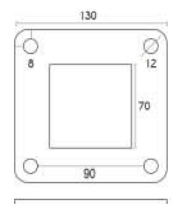

DISEGNI TECNICI

Piastra della colonna in alluminio