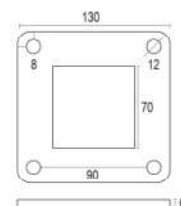

Piastra della colonna in alluminio