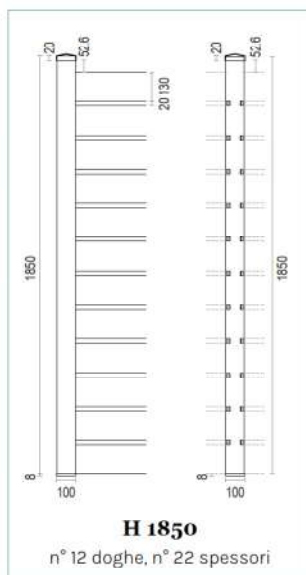

Vedo Non Vedo Deluxe

DISEGNI TECNICI

CODICI LISTINO