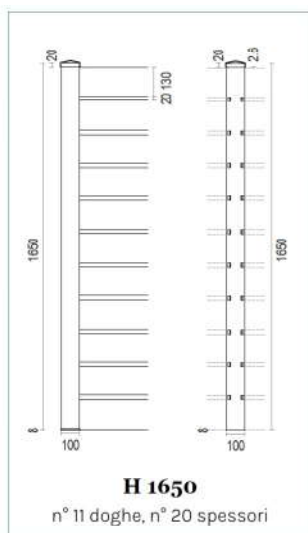

Vedo Non Vedo Deluxe

DISEGNI TECNICI

CODICI LISTINO