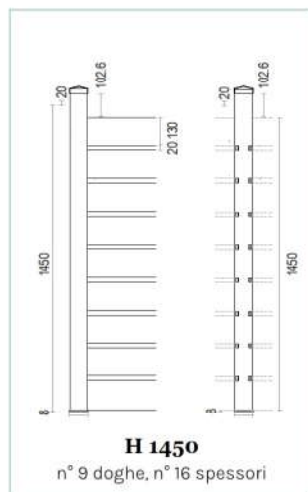

Vedo Non Vedo Deluxe

DISEGNI TECNICI

CODICI LISTINO