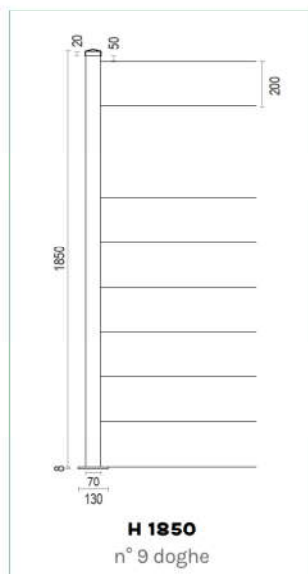

Privacy Trend Deluxe

DISEGNI TECNICI

CODICI LISTINO

Caratteristiche	Codici listino e colori		Dimensioni (mm) L x H x Sp.
	Grigio Scuro Lux	Grigio Chiaro Lux	
DOGHE IN WPC BAMBOO			
Doga classica	AF140-1DGS	AF140-1DGC	1450x205x20
Doga terminale smussata	AF140-3DGS	AF140-3DGC	1450x205x20
COLONNE IN ALLUMINIO			
Colonna 2/3 incavi	AF113GS	AF113GC	1068x70x70
Colonna 2/3 incavi	AF114GS	AF120GC	1250x70x70
Colonna 2/3 incavi	AF115GS	AF121GC	1450x70x70
Colonna 2/3 incavi	AF116GS	AF122GC	1650x70x70
Colonna 2/3 incavi	AF117GS	AF123GC	1850x70x70
Colonna 2/3 incavi	AF118GS	AF124GC	2050x70x70
DISTANZIALI IN ALLUMINIO			
Distanziali in alluminio da inserire su incavo verticale colonne in alluminio	AF121GS	AF121GCH	2050 H
KIT CHIUSURA			Codice listino
Kit chiusura per recinzione PRIVACY compreso di: due ganci con viti e anima di rinforzo L 1450mm			KIT-P

La linea **PRIVACY TREND** grigio chiaro e grigio scuro rimane disponibile fino ad esaurimento scorte.