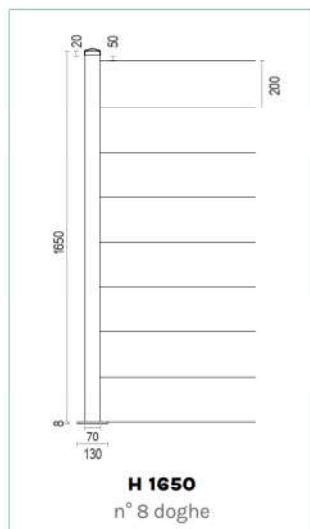

Privacy Trend Deluxe

DISEGNI TECNICI

CODICI LISTINO

Caratteristiche	Codici listino e colori		Dimensioni (mm) L x H x Sp.
	Grigio Scuro Lux	Grigio Chiaro Lux	
DOGHE IN WPC BAMBOO			
Doga classica	AF140-1DGS	AF140-1DGC	1450x205x20
Doga terminale smussata	AF140-3DGS	AF140-3DGC	1450x205x20
COLONNE IN ALLUMINIO			
Colonna 2/3 incavi	AF113GS	AF113GC	1068x70x70
Colonna 2/3 incavi	AF114GS	AF120GC	1250x70x70
Colonna 2/3 incavi	AF115GS	AF121GC	1450x70x70
Colonna 2/3 incavi	AF116GS	AF122GC	1650x70x70
Colonna 2/3 incavi	AF117GS	AF123GC	1850x70x70
Colonna 2/3 incavi	AF118GS	AF124GC	2050x70x70
DISTANZIALI IN ALLUMINIO			
Distanziali in alluminio da inserire su incavo verticale colonne in alluminio	AF121GS	AF121GCH	2050 H
KIT CHIUSURA			Codice listino
Kit chiusura per recinzione PRIVACY compreso di: due ganci con viti e anima di rinforzo L 1450mm			KIT-P

La linea **PRIVACY TREND** grigio chiaro e grigio scuro rimane disponibile fino ad esaurimento scorte.