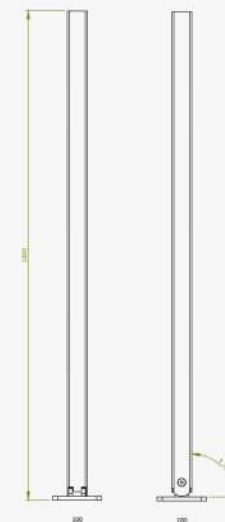

Piantana a immersione

Tubo 40x40 sp. 2 mm zincato a freddo
Altezze:
1000 mm
1200 mm
1500 mm

A

Piantana a tassellare

PIANTANA BASE QUADRATA
Altezza 1000 mm
Piastra 100 x 100
Foro 12 mm
Centro del foro 15 mm
Tubo 40x40 x sp. 2,5 mm zincato a caldo
Piastra di appoggio sp. 8 mm

B

Piantana a tassellare

PIANTANA BASE RETTANGOLARE
Altezza 1200 mm
Piastra 190 x 110
Foro 12 mm
Centro del foro 20 mm
Tubo 40x40 x sp. 2,5 mm zincato a caldo
Piastra di appoggio sp. 8 mm

C

Piantana a lato

Altezza 1000 mm
Piastra 200x100 mm
Foro 12 mm con rinforzo centrale
Tubo 40x40 sp. 2,5 mm zincato a caldo
Spessore piastra appoggio 8 mm
Spessore piastra a muro 5 mm

D

Piantana angolare

PIANTANA ANGOLO CONVESSO
Altezza 1000 mm
Piastra 150x100 mm
Foro 12 mm zincato a caldo
Tubo 40x40 x sp. 2,5 mm
Base di appoggio 100x100 x sp. 8 mm

E

Piantana angolare

PIANTANA ANGOLO CONCAVO
Altezza 1000 mm
Piastra 150x100 mm
Foro 12 mm zincato a caldo
Tubo 40x40 x sp. 2,5 mm
Base di appoggio 100x100 x sp. 8 mm

F

TASSELLI DI FISSAGGIO NON INCLUSI

Piantana zincata inclinabile

NOVITÀ!

Tubo 40x40 sp. 2,5 mm zincato a caldo
Foro 12 mm
Centro del foro 15 mm
Spessore piastra 8 mm

La piantana zincata inclinabile si utilizza per la linea **Vedo Non Vedo Deluxe** e **Privacy Deluxe**.

Adatta ad un'inclinazione massima di **30°**.

N.B. La colonna in WPC va tagliata al momento dell'installazione, in base all'inclinazione necessaria.

G

TASSELLI DI FISSAGGIO NON INCLUSI