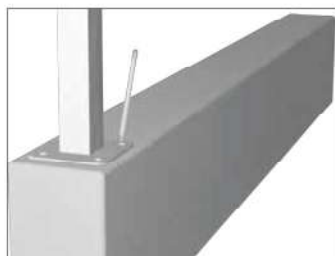

01. installazione piantane

INSTALLAZIONE DELLA **PIANTANA TASSELLARE** E AD **IMMERSIONE**, ZINCATE E IN ALLUMINIO

INTERASSE PER LE RECINZIONI

- **PRIVACY TREND DELUXE** con piantana in alluminio: **1500mm**
- **PRIVACY DELUXE** con piantana in wpc: **1520mm**
- **VEDO NON VEDO TREND DELUXE** con piantana in alluminio: **2040mm**
- **VEDO NON VEDO DELUXE** con piantana in wpc: **2060mm**

Appoggiare la piantana iniziale sulla base e segnare i fori sul plinto o cordolo di calcestruzzo.