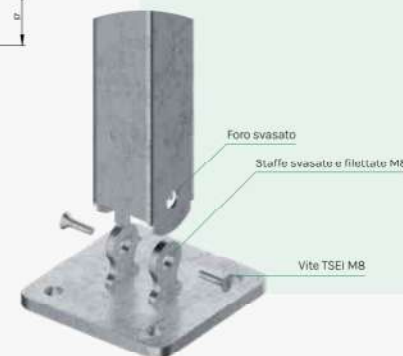

Piantana a immersione

Tubo 40x40 sp. 2 mm zincato a freddo
Altezze:
1000 mm
1200 mm
1500 mm

A

Piantana a tassellare

PIANTANA BASE QUADRATA
Altezza 1000 mm
Piastra 100 x 100
Foro 12 mm
Centro del foro 15 mm
Tubo 40x40 x sp. 2,5 mm zincato a caldo
Piastra di appoggio sp. 8 mm

B

Piantana a tassellare

PIANTANA BASE RETTANGOLARE
Altezza 1200 mm
Piastra 190 x 110
Foro 12 mm
Centro del foro 20 mm
Tubo 40x40 x sp. 2,5 mm zincato a caldo
Piastra di appoggio sp. 8 mm

C

Piantana a lato

Altezza 1000 mm
Piastra 200x100 mm
Foro 12 mm con rinforzo centrale
Tubo 40x40 sp. 2,5 mm zincato a caldo
Spessore piastra appoggio 8 mm
Spessore piastra a muro 5 mm

D

Piantana angolare

PIANTANA ANGOLO CONVESSO
Altezza 1000 mm
Piastra 150x100 mm
Foro 12 mm zincato a caldo
Tubo 40x40 x sp. 2,5 mm
Base di appoggio 100x100 x sp. 8 mm

E

Piantana angolare

PIANTANA ANGOLO CONCAVO
Altezza 1000 mm
Piastra 150x100 mm
Foro 12 mm zincato a caldo
Tubo 40x40 x sp. 2,5 mm
Base di appoggio 100x100 x sp. 8 mm

F

TASSELLI DI FISSAGGIO NON INCLUSI

Piantana zincata inclinabile

NOVITÀ!

Tubo 40x40 sp. 2,5 mm zincato a caldo
Foro 12 mm
Centro del foro 15 mm
Spessore piastra 8 mm

La piantana zincata inclinabile si utilizza per la linea **Vedo Non Vedo Deluxe** e **Privacy Deluxe**.

Adatta ad un'inclinazione massima di **30°**.

N.B. La colonna in WPC va tagliata al momento dell'installazione, in base all'inclinazione necessaria.

G

TASSELLI DI FISSAGGIO NON INCLUSI