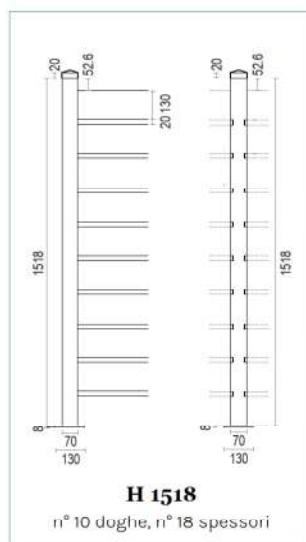

Vedo Non Vedo Trend Deluxe

DISEGNI TECNICI

CODICI LISTINO

Caratteristiche	Codici listino e colori		Dimensioni (mm) L x H x Sp.
	Grigio Scuro Lux	Grigio Chiaro Lux	
DOGHE IN WPC BAMBOO			
Doga "Vedo non vedo"	AF180-IGSD	AF180-IGCD	1990x130x20
Anima di rinforzo	ANIMA		Tubolare zincato a freddo 1990x20x10
COLONNE IN ALLUMINIO			
Colonna 2/3 incavi Completa di tutto	AF113GS	AF119GC	1068x70x70
	AF114GS	AF120GC	1250x70x70
	AF115GS	AF121GC	1518x70x70
	AF116GS	AF122GC	1650x70x70
	AF117GS	AF123GC	1850x70x70
	AF118GS	AF124GC	2050x70x70
DISTANZIALI IN ALLUMINIO			
Distanziali in alluminio per spessore piccolo	AF120GS	AF120GCH	20 H
Distanziali in alluminio da inserire su incavo verticale colonne in alluminio	AF121GS	AF121GCH	2050 H

KIT CHIUSURA	Codice listino
Kit chiusura per recinzione VEDO NON VEDO compreso di: due ganci con viti	KIT-VNV

La linea VEDO NON VEDO grigio chiaro e grigio scuro rimane disponibile fino ad esaurimento scorte.