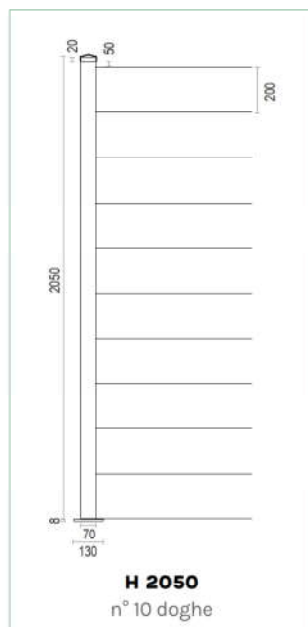

Privacy Trend Deluxe

DISEGNI TECNICI

CODICI LISTINO

Caratteristiche	Codici listino e colori		Dimensioni (mm) L x H x Sp.
	Grigio Scuro Lux	Grigio Chiaro Lux	
DOGHE IN WPC BAMBOO			
Doga classica	AF140-1DGS	AF140-1DGC	1450x205x20
Doga terminale smussata	AF140-3DGS	AF140-3DGC	1450x205x20
COLONNE IN ALLUMINIO			
Colonna 2/3 incavi	AF113GS	AF113GC	1068x70x70
Colonna 2/3 incavi	AF114GS	AF120GC	1250x70x70
Colonna 2/3 incavi	AF115GS	AF121GC	1450x70x70
Colonna 2/3 incavi	AF116GS	AF122GC	1650x70x70
Colonna 2/3 incavi	AF117GS	AF123GC	1850x70x70
Colonna 2/3 incavi	AF118GS	AF124GC	2050x70x70
DISTANZIALI IN ALLUMINIO			
Distanziali in alluminio da inserire su incavo verticale colonne in alluminio	AF121GS	AF121GCH	2050 H
KIT CHIUSURA			Codice listino
Kit chiusura per recinzione PRIVACY compreso di: due ganci con viti e anima di rinforzo L 1450mm			KIT-P

La linea **PRIVACY TREND** grigio chiaro e grigio scuro rimane disponibile fino ad esaurimento scorte.