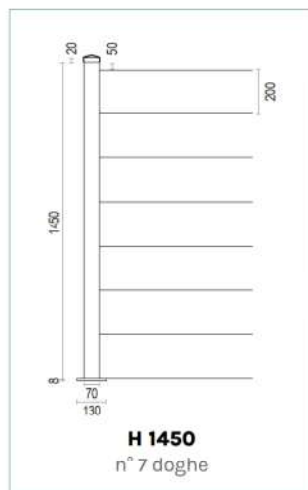

Privacy Trend Deluxe

DISEGNI TECNICI

CODICI LISTINO

Caratteristiche	Codici listino e colori		Dimensioni (mm) L x H x Sp.
	Grigio Scuro Lux	Grigio Chiaro Lux	
DOGHE IN WPC BAMBOO			
Doga classica	AF140-1DGS	AF140-1DGC	1450x205x20
Doga terminale smussata	AF140-3DGS	AF140-3DGC	1450x205x20
COLONNE IN ALLUMINIO			
Colonna 2/3 incavi	AF113GS	AF113GC	1068x70x70
Colonna 2/3 incavi	AF114GS	AF120GC	1250x70x70
Colonna 2/3 incavi	AF115GS	AF121GC	1450x70x70
Colonna 2/3 incavi	AF116GS	AF122GC	1650x70x70
Colonna 2/3 incavi	AF117GS	AF123GC	1850x70x70
Colonna 2/3 incavi	AF118GS	AF124GC	2050x70x70
DISTANZIALI IN ALLUMINIO			
Distanziali in alluminio da inserire su incavo verticale colonne in alluminio	AF121GS	AF121GCH	2050 H
KIT CHIUSURA			Codice listino
Kit chiusura per recinzione PRIVACY compreso di: due ganci con viti e anima di rinforzo L 1450mm			KIT-P

La linea **PRIVACY TREND** grigio chiaro e grigio scuro rimane disponibile fino ad esaurimento scorte.