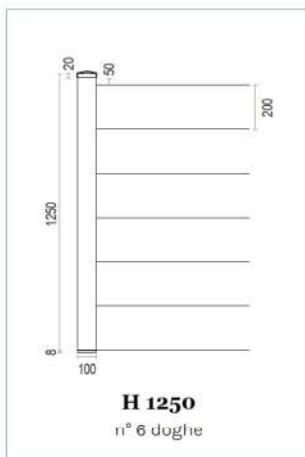

Privacy Deluxe

DISEGNI TECNICI

CARATTERISTICHE	Codici listino e colori						Dimensioni (mm) L x H x Sp.
	Bianco Lux	Nocciola Lux	Verde Lux	Wengè Lux	Grigio Scuro Lux	Grigio Chiaro Lux	
Doga classica	AF170-1DB	AF170-1DN	AF170-1DV	AF170-1DW	AF140-1DGS	AF140-1DGC	1450x205x20
Doga terminale smussata	AF170-3DB	AF170-3DN	AF170-3DV	AF170-3DW	AF140-3DGS	AF140-3DGC	1450x200x20
Doga classica	AF170-2900DB	AF170-2900DN	AF170-2900DV	AF170-2900DW			2900x205x20
Doga terminale smussata	AF170-1-2900DB	AF170-1-2900DN	AF170-1-2900DV	AF170-1-2900DW			2900x205x20

COLONNE IN WPC BAMBOO	Codici listino e colori						Dimensioni (mm) L x H x Sp.
	Bianco Lux	Nocciola Lux	Verde Lux	Wengè Lux	Grigio Scuro Lux	Grigio Chiaro Lux	
Colonna 3 incavi	AF171DB-1050	AF171DN-1050	AF171DV-1050	AF171DW-1050	AF171DGS-1050	AF171DGC-1050	1050x100x100
Colonna 3 incavi	AF171DB-1250	AF171DN-1250	AF171DV-1250	AF171DW-1250	AF171DGS-1250	AF171DGC-1250	1250x100x100
Colonna 3 incavi	AF171DB-1450	AF171DN-1450	AF171DV-1450	AF171DW-1450	AF171DGS-1450	AF171DGC-1450	1450x100x100
Colonna 3 incavi	AF171DB-1650	AF171DN-1650	AF171DV-1650	AF171DW-1650	AF171DGS-1650	AF171DGC-1650	1650x100x100
Colonna 3 incavi	AF171DB-1850	AF171DN-1850	AF171DV-1850	AF171DW-1850	AF171DGS-1850	AF171DGC-1850	1850x100x100
Colonna 3 incavi	AF171DB-2050	AF171DN-2050	AF171DV-2050	AF171DW-2050	AF171DGS-2050	AF171DGC-2050	2050x100x100
Colonna 2 incavi	AF171-1DB	AF171-1DN	AF171-1DV	AF171-1DW	AF171-1DGS	AF171-1DGC	1050x100x100
Colonna 2 incavi	AF171-2DB	AF171-2DN	AF171-2DV	AF171-2DW	AF171-2DGS	AF171-2DGC	1250x100x100
Colonna 2 incavi	AF171-3DB	AF171-3DN	AF171-3DV	AF171-3DW	AF171-3DGS	AF171-3DGC	1450x100x100
Colonna 2 incavi	AF171-4DB	AF171-4DN	AF171-4DV	AF171-4DW	AF171-4DGS	AF171-4DGC	1650x100x100
Colonna 2 incavi	AF171-5DB	AF171-5DN	AF171-5DV	AF171-5DW	AF171-5DGS	AF171-5DGC	1850x100x100
Colonna 2 incavi	AF171-6DB	AF171-6DN	AF171-6DV	AF171-6DW	AF171-6DGS	AF171-6DGC	2050x100x100

DISTRANZIALI IN WPC	Codici listino e colori						Dimensioni (mm) L x H x Sp.
	Bianco Lux	Nocciola Lux	Verde Lux	Wengè Lux	Grigio Scuro Lux	Grigio Chiaro Lux	
Distanziali in Wpc da inserire su incavo verticale colonne in Wpc.	AF119DB	AF119ND	AF119VD	AF119WD	AF119GSD	AF119GCD	H 2050

TAPPI DI CHIUSURA	Codici listino e colori						Dimensioni (mm) L x H x Sp.
	Bianco Lux	Nocciola Lux	Verde Lux	Wengè Lux	Grigio Scuro Lux	Grigio Chiaro Lux	
Tappo di chiusura in WPC	AF1313DB	AF1313ND	AF1313VD	AF1313WD	AF1313GSD	AF1313GCD	110x110x43

KIT CHIUSURA	Codice listino
Kit chiusura per recinzioni PRIVACY compreso di: due ganci con viti e anima di rinforzo L 1450mm	KIT-P