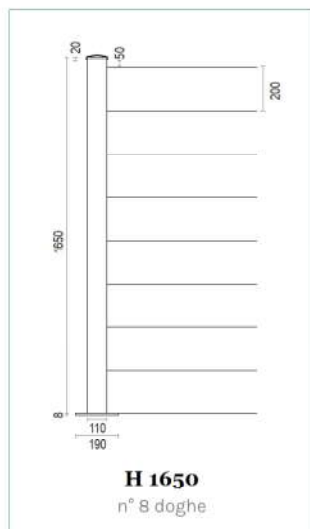

Privacy Deluxe

DISEGNI TECNICI

CARATTERISTICHE	Codici listino e colori						Dimensioni (mm) L x H x Sp.
	Bianco Lux	Nocciola Lux	Verde Lux	Wengè Lux	Grigio Scuro Lux	Grigio Chiaro Lux	
Doga classica	AF170-1DB	AF170-1DN	AF170-1DV	AF170-1DW	AF140-1DGS	AF140-1DGC	1450x205x20
Doga terminale smussata	AF170-3DB	AF170-3DN	AF170-3DV	AF170-3DW	AF140-3DGS	AF140-3DGC	1450x200x20
Doga classica	AF170-2900DB	AF170-2900DN	AF170-2900DV	AF170-2900DW			2900x205x20
Doga terminale smussata	AF170-1-2900DB	AF170-1-2900DN	AF170-1-2900DV	AF170-1-2900DW			2900x205x20

COLONNE IN WPC BAMBOO	Codici listino e colori						Dimensioni (mm) L x H x Sp.
	Bianco Lux	Nocciola Lux	Verde Lux	Wengè Lux	Grigio Scuro Lux	Grigio Chiaro Lux	
Colonna 3 incavi	AF171DB-1050	AF171DN-1050	AF171DV-1050	AF171DW-1050	AF171DGS-1050	AF171DGC-1050	1050x100x100
Colonna 3 incavi	AF171DB-1250	AF171DN-1250	AF171DV-1250	AF171DW-1250	AF171DGS-1250	AF171DGC-1250	1250x100x100
Colonna 3 incavi	AF171DB-1450	AF171DN-1450	AF171DV-1450	AF171DW-1450	AF171DGS-1450	AF171DGC-1450	1450x100x100
Colonna 3 incavi	AF171DB-1650	AF171DN-1650	AF171DV-1650	AF171DW-1650	AF171DGS-1650	AF171DGC-1650	1650x100x100
Colonna 3 incavi	AF171DB-1850	AF171DN-1850	AF171DV-1850	AF171DW-1850	AF171DGS-1850	AF171DGC-1850	1850x100x100
Colonna 3 incavi	AF171DB-2050	AF171DN-2050	AF171DV-2050	AF171DW-2050	AF171DGS-2050	AF171DGC-2050	2050x100x100
Colonna 2 incavi	AF171-1DB	AF171-1DN	AF171-1DV	AF171-1DW	AF171-1DGS	AF171-1DGC	1050x100x100
Colonna 2 incavi	AF171-2DB	AF171-2DN	AF171-2DV	AF171-2DW	AF171-2DGS	AF171-2DGC	1250x100x100
Colonna 2 incavi	AF171-3DB	AF171-3DN	AF171-3DV	AF171-3DW	AF171-3DGS	AF171-3DGC	1450x100x100
Colonna 2 incavi	AF171-4DB	AF171-4DN	AF171-4DV	AF171-4DW	AF171-4DGS	AF171-4DGC	1650x100x100
Colonna 2 incavi	AF171-5DB	AF171-5DN	AF171-5DV	AF171-5DW	AF171-5DGS	AF171-5DGC	1850x100x100
Colonna 2 incavi	AF171-6DB	AF171-6DN	AF171-6DV	AF171-6DW	AF171-6DGS	AF171-6DGC	2050x100x100

DISTRANZIALI IN WPC	Codici listino e colori						Dimensioni (mm) L x H x Sp.
	Bianco Lux	Nocciola Lux	Verde Lux	Wengè Lux	Grigio Scuro Lux	Grigio Chiaro Lux	
Distanziali in Wpc da inserire su incavo verticale colonne in Wpc.	AF119DB	AF119ND	AF119VD	AF119WD	AF119GSD	AF119GCD	H 2050

TAPPI DI CHIUSURA	Codici listino e colori						Dimensioni (mm) L x H x Sp.
	Bianco Lux	Nocciola Lux	Verde Lux	Wengè Lux	Grigio Scuro Lux	Grigio Chiaro Lux	
Tappo di chiusura in WPC	AF1313DB	AF1313ND	AF1313VD	AF1313WD	AF1313GSD	AF1313GCD	110x110x43

KIT CHIUSURA	Codice listino
Kit chiusura per recinzioni PRIVACY compreso di: due ganci con viti e anima di rinforzo L 1450mm	KIT-P